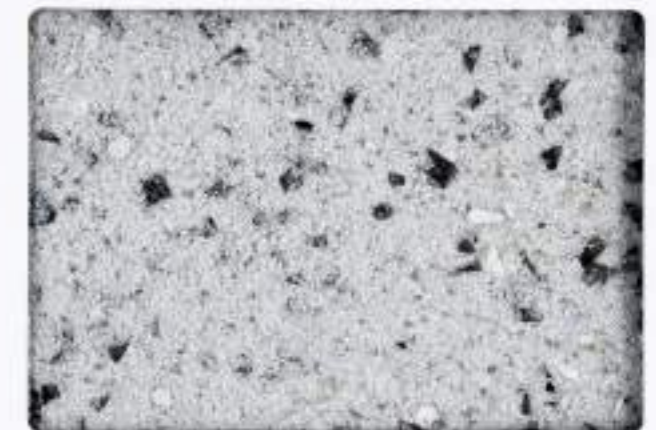

シャイニングストーンは、セラミック系着色骨材をベースにした、新しい感覚の壁面を創造する重厚豪華な特殊装飾仕上塗材です。いつまでも変わることのない塗膜性能は、自然石の風合いを上回り、飽きのこない美しさを提供します。

SHINING STONE is a luxurious decorative wall coating containing coloured ceramic based aggregates that provides natural stone-like finish with shimmering effect. It maintains its features over a long period of time and provides the beautiful wall finish that cannot be achieved by natural stone.

高意匠性

自然石調の豪華で重厚な意匠を提供します。

Excellent design
It provides natural stone-like luxurious finish.

自由な色彩

自然石をベースに、自然石には表現できない色彩も表現でき、バリエーションに富んでいます。

Wide range of colours
Various colours resembling natural stones are available. Colours that natural stones cannot simulate are also available.

高耐候性

上塗りに超低汚染弱溶剤型ウレタン樹脂クリアーを使用することにより、長期に亘る耐久性、耐候性、低汚染性を発揮します。

Strong weather resistance
To enhance resistance to all kinds of weather, UV, dirt and dust, polyurethane resin base or silicon resin base clear coating is applied at the topcoat.

自由な目地仕上げ

特殊目地テープを使用することで化粧目地仕上げも可能となり、一層デザイン性を高めることができます。

Variety of groove design
Using special stickers, groove finish is available to create various designs.

SHINING STONE

シャイニングストーン

光彩性特殊装飾仕上塗材

www.mjbsentosa.com

OSNE-103

責任施工

● 劣化剤を使用しているため色変化を生じることがあります。予めご了承ください。
● 実際の仕上がりは施工している場所や、実物と異なる場合があります。ご了承ください。
● 色目により劣化剤が濃く薄い場合があります。説明書と併せてお読みください。
● シャイニングストーンは、塗り方によってパターンや色出しが細かく異なる場合があります。塗り塗りを行い確認した後、本施工に入ってください。また、塗料が乾く場合は、塗料を塗り直してください。