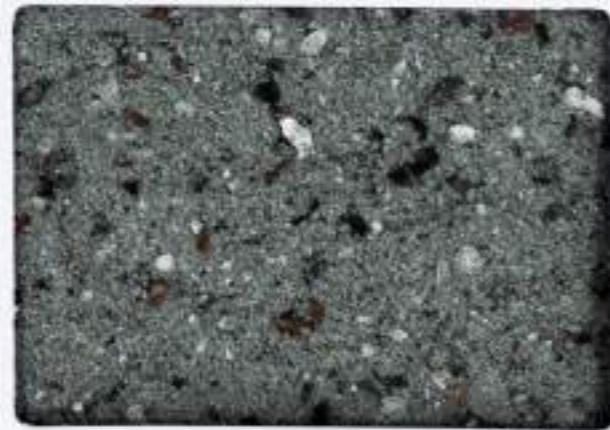

OSNE-115

● 掲載色が実際の色と多少異なる場合があります。また、実際の色は、施工時の環境や施工方法によって異なる場合があります。● The color of actual materials may be slightly different from these samples on this catalogue.