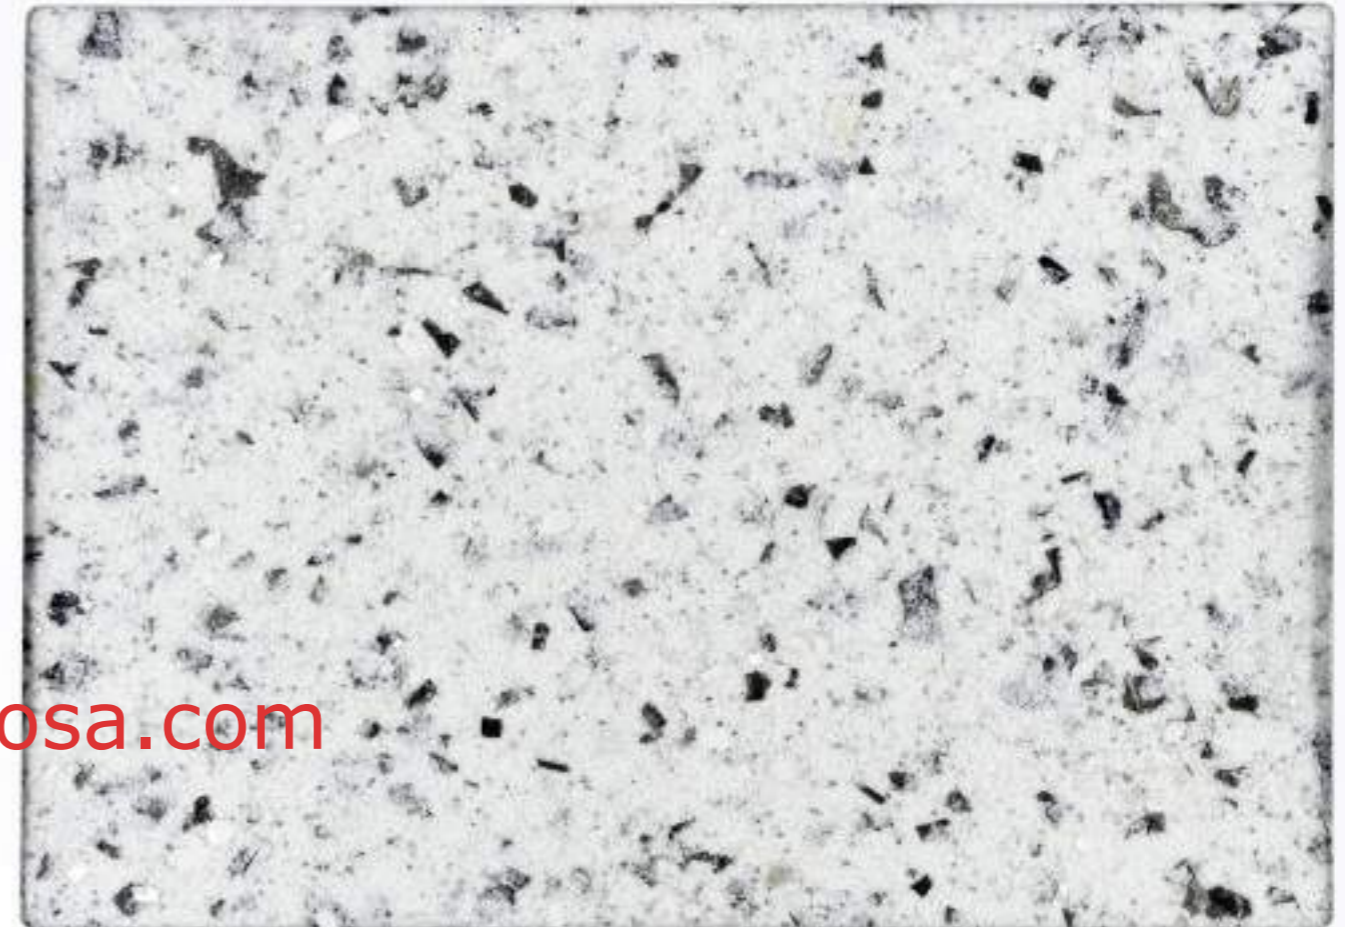

シャイニングストーンは、セラミック系着色骨材をベースにした、新しい感覚の壁面を創造する重厚豪華な特殊装飾仕上塗材です。いつまでも変わることのない塗膜性能は、自然石の風合いを上回り、飽きのこない美しさを提供します。

SHINING STONE is a luxurious decorative wall coating containing coloured ceramic based aggregates that provides natural stone-like finish with shimmering effect. It maintains its features over a long period of time and provides the beautiful wall finish that cannot be achieved by natural stone.

高意匠性

自然石調の豪華で重厚な意匠を提供します。

Excellent design
It provides natural stone-like luxurious finish.

自由な色彩

自然石をベースに、自然石には表現できない色彩も表現でき、バリエーションに富んでいます。

Wide range of colours
Various colours resembling natural stones are available. Colours that natural stones cannot simulate are also available.

高耐候性

上塗りに超低汚染弱溶剤型ウレタン樹脂クリアーを使用することにより、長期に亘る耐久性、耐候性、低汚染性を発揮します。

Strong weather resistance
To enhance resistance to all kinds of weather, UV, dirt and dust, polyurethane resin base or silicon resin base clear coating is applied at the topcoat.

自由な目地仕上げ

特殊目地テープを使用することで化粧目地仕上げも可能となり、一層デザイン性を高めることができます。

Variety of groove design
Using special stickers, groove finish is available to create various designs.

SHINING STONE

シャイニングストーン

光彩性特殊装飾仕上塗材

www.mjbsentosa.com

OSNE-101